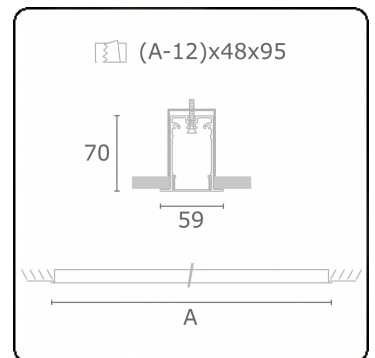

Photometric details

UGR	>19
CIE Fluxcode	49 80 96 100 66

Dimensions

A	2544 mm
---	---------

Remarks

Recessed luminaire (with trim) - Direct - HO 150mA - satin (flush) - RAL

ENERGY

Verkrijgbaar op aanvraag.