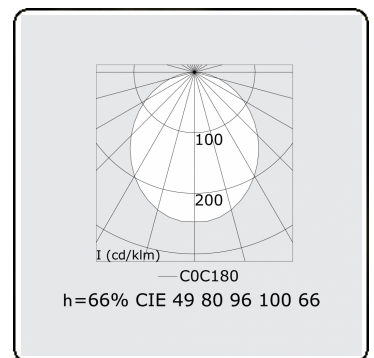

**Lichttechnische Daten**

UGR	>19
CIE Fluxcode	49 80 96 100 66

**Abmessungen**

A	2544 mm
---	---------

**Bemerkungen**

Einbauleuchte (mit Rand) - Direkt - HO 150mA - satiniert (bündig) - RAL

**ENERGY**

Verkrijgbaar op aanvraag.