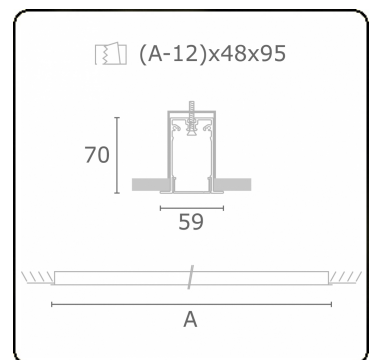

**Lichttechnische Daten**

UGR	>19
CIE Fluxcode	49 80 96 100 66

**Abmessungen**

A	2544 mm
---	---------

**Bemerkungen**

Einbauleuchte (mit Rand) - Direkt - HO 150mA - satiniert (bündig) - RAL

**ENERGY**

Verkrijgbaar op aanvraag.