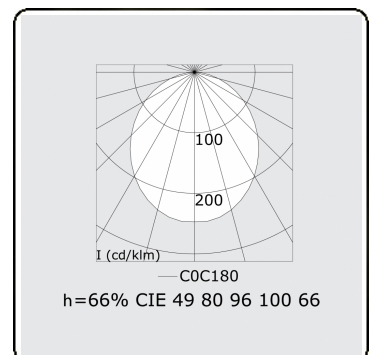

Lichttechnische gegevens

UGR	>19
CIE Fluxcode	49 80 96 100 66

Afmetingen

A	2824 mm
---	---------

Opmerkingen

Inbouwarmatuur (met rand) - Direct - HO 150mA - satiné (gelijkglijgend) - RAL

ENERG

Verrijgbaar op aanvraag.