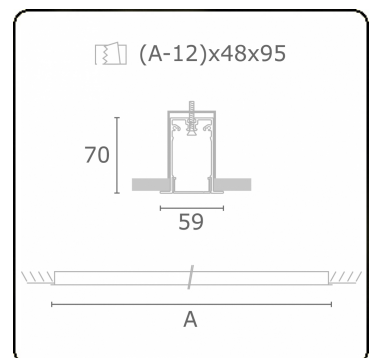

Lichttechnische Daten

UGR	>19
CIE Fluxcode	49 80 96 100 66

Abmessungen

A	1424 mm
---	---------

Bemerkungen

Einbauleuchte (mit Rand) - Direkt - HO 150mA - satiniert (bündig) - RAL

ENERGY

Verrijgbaar op aanvraag.