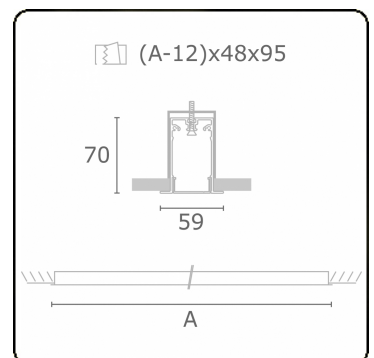

**Lichttechnische Daten**

UGR	>19
CIE Fluxcode	49 80 96 100 66

**Abmessungen**

A	1424 mm
---	---------

**Bemerkungen**

Einbauleuchte (mit Rand) - Direkt - HO 150mA - satiniert (bündig) - RAL

**ENERGY**

Verrijgbaar op aanvraag.