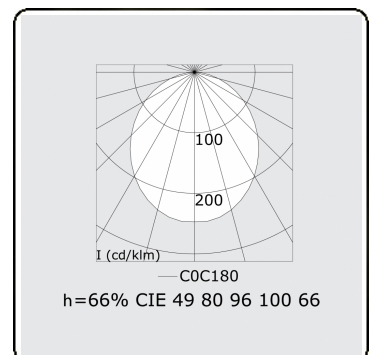

Lichttechnische Daten

UGR	>19
CIE Fluxcode	49 80 96 100 66

Abmessungen

A	1424 mm
---	---------

Bemerkungen

Einbauleuchte (mit Rand) - Direkt - HO 150mA - satiniert (bündig) - RAL

ENERGY

Verrijgbaar op aanvraag.