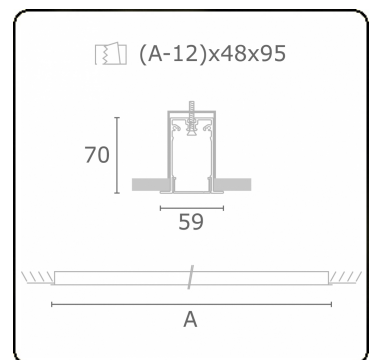

**Photometric details**

UGR	>19
CIE Fluxcode	49 80 96 100 66

**Dimensions**

A	1704 mm
---	---------

**Remarks**

Recessed luminaire (with trim) - Direct - HO 150mA - satin (flush) - RAL

**ENERGY**

Verkrijgbaar op aanvraag.