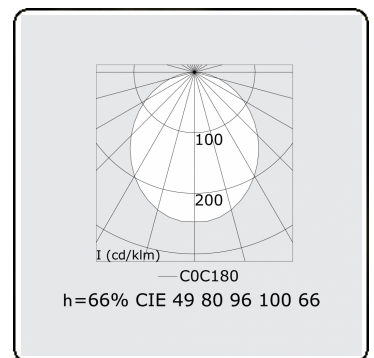

**Photometric details**

UGR	>19
CIE Fluxcode	49 80 96 100 66

**Dimensions**

A	1704 mm
---	---------

**Remarks**

Recessed luminaire (with trim) - Direct - HO 150mA - satin (flush) - RAL

**ENERGY**

Verkrijgbaar op aanvraag.