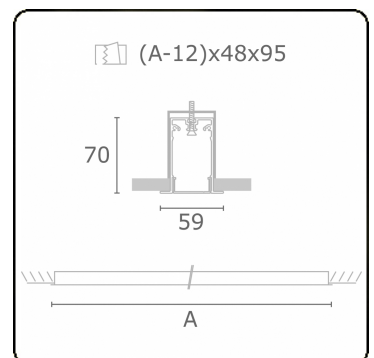

**Lichttechnische gegevens**

UGR	>19
CIE Fluxcode	49 80 96 100 66

**Afmetingen**

A	1984 mm
---	---------

**Opmerkingen**

Inbouwarmatuur (met rand) - Direct - HO 150mA - satiné (gelijkglijgend) - RAL

**ENERGY**