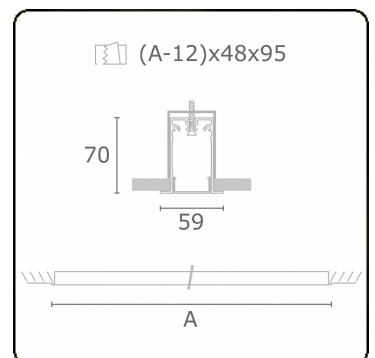

Lichttechnische gegevens

UGR	>19
CIE Fluxcode	49 80 96 100 66

Afmetingen

A	2264 mm
---	---------

Opmerkingen

Inbouwarmatuur (met rand) - Direct - HO 150mA - satiné (gelijkglegend) - RAL

ENERGY

Verrijgbaar op aanvraag.