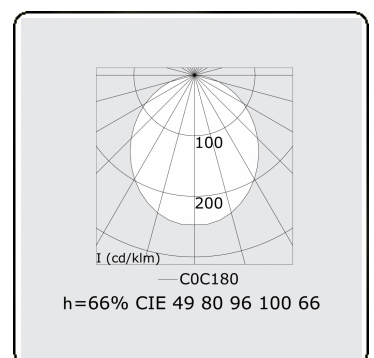

Lichttechnische Daten

UGR	>19
CIE Fluxcode	49 80 96 100 66

Abmessungen

A	2824 mm
---	---------

Bemerkungen

Einbauleuchte (mit Rand) - Direkt - HO 150mA - satiniert (bündig) - RAL

ENERGY

Verrijgbaar op aanvraag.