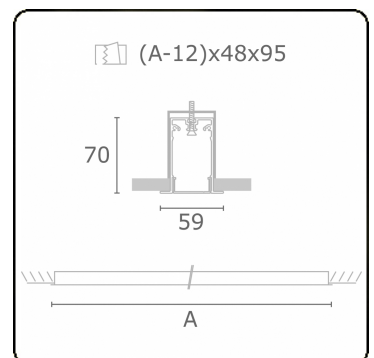

Lichttechnische Daten

UGR	>19
CIE Fluxcode	49 80 96 100 66

Abmessungen

A	2824 mm
---	---------

Bemerkungen

Einbauleuchte (mit Rand) - Direkt - HO 150mA - satiniert (bündig) - RAL

ENERGY

Verrijgbaar op aanvraag.