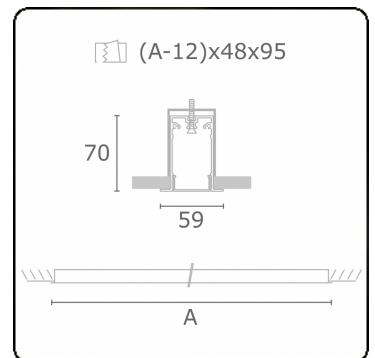

Photometric details

UGR	>19
CIE Fluxcode	49 80 96 100 66

Dimensions

A	1424 mm
---	---------

Remarks

Recessed luminaire (with trim) - Direct - HO 150mA - satin (flush) - RAL

ENERGY

Verkrijgbaar op aanvraag.