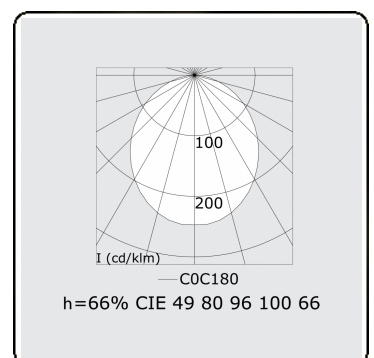

Lichttechnische Daten

UGR	>19
CIE Fluxcode	49 80 96 100 66

Abmessungen

A	1424 mm
---	---------

Bemerkungen

Einbauleuchte (mit Rand) - Direkt - HO 150mA - satiniert (bündig) - RAL

ENERGY

Verrijgbaar op aanvraag.