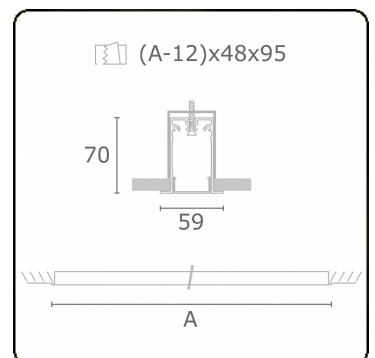

Lichttechnische gegevens

UGR	>19
CIE Fluxcode	49 80 96 100 66

Afmetingen

A	1704 mm
---	---------

Opmerkingen

Inbouwarmatuur (met rand) - Direct - HO 150mA - satiné (gelijkglijgend) - RAL

ENERGY

Verrijgbaar op aanvraag.