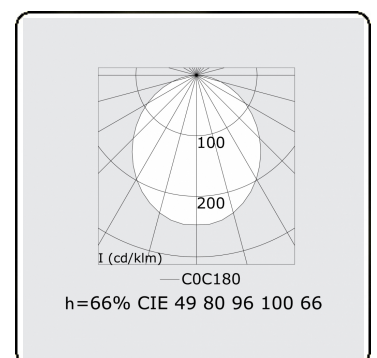

Lichttechnische Daten

UGR	>19
CIE Fluxcode	49 80 96 100 66

Abmessungen

A	2544 mm
---	---------

Bemerkungen

Einbauleuchte (mit Rand) - Direkt - HO 150mA - satiniert (bündig) - RAL

ENERGY

Verkrijgbaar op aanvraag.