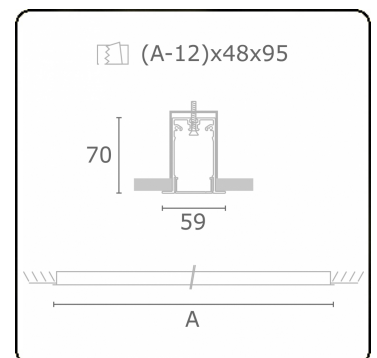

Lichttechnische Daten

UGR	>19
CIE Fluxcode	49 80 96 100 66

Abmessungen

A	2544 mm
---	---------

Bemerkungen

Einbauleuchte (mit Rand) - Direkt - HO 150mA - satiniert (bündig) - RAL

ENERGY

Verkrijgbaar op aanvraag.