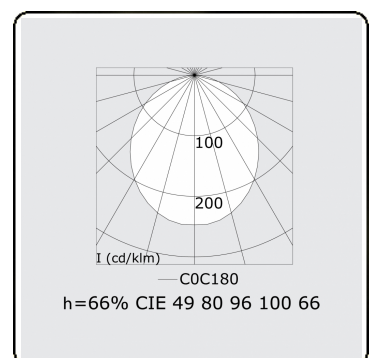

Lichttechnische gegevens

UGR	>19
CIE Fluxcode	49 80 96 100 66

Afmetingen

A	2824 mm
---	---------

Opmerkingen

Inbouwarmatuur (met rand) - Direct - HO 150mA - satiné (gelijkglijgend) - RAL

ENERG

Verrijgbaar op aanvraag.