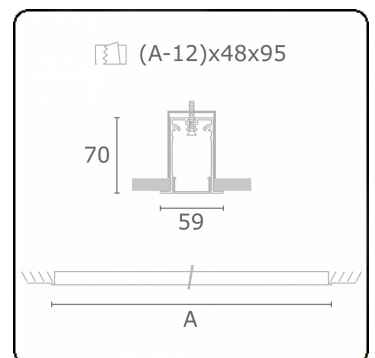

Lichttechnische gegevens

UGR	>19
CIE Fluxcode	49 80 96 100 66

Afmetingen

A	2824 mm
---	---------

Opmerkingen

Inbouwarmatuur (met rand) - Direct - HO 150mA - satiné (gelijkglijgend) - RAL

ENERG

Verrijgbaar op aanvraag.