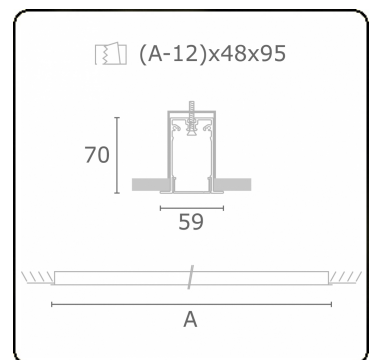

Photometric details

UGR	>19
CIE Fluxcode	49 80 96 100 66

Dimensions

A	2824 mm
---	---------

Remarks

Recessed luminaire (with trim) - Direct - HO 150mA - satin (flush) - RAL

ENERGY

Verkrijgbaar op aanvraag.