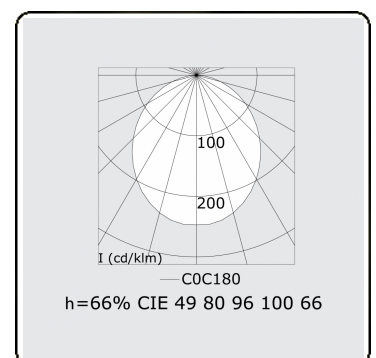

**Lichttechnische Daten**

UGR	>19
CIE Fluxcode	49 80 96 100 66

**Abmessungen**

A	1704 mm
---	---------

**Bemerkungen**

Einbauleuchte (mit Rand) - Direkt - HO 150mA - satiniert (bündig) - RAL

**ENERGY**

Verrijgbaar op aanvraag.