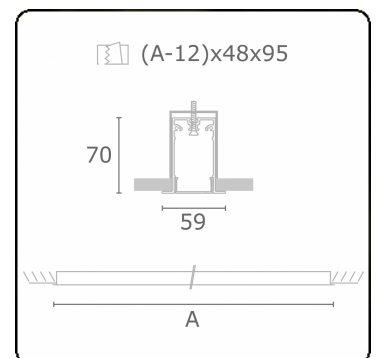

**Lichttechnische Daten**

UGR	>19
CIE Fluxcode	49 80 96 100 66

**Abmessungen**

A	1704 mm
---	---------

**Bemerkungen**

Einbauleuchte (mit Rand) - Direkt - HO 150mA - satiniert (bündig) - RAL

**ENERGY**

Verrijgbaar op aanvraag.