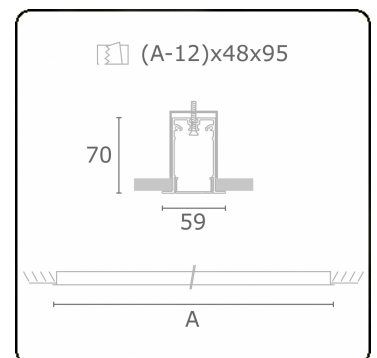

Lichttechnische Daten

UGR	>19
CIE Fluxcode	49 80 96 100 66

Abmessungen

A	2264 mm
---	---------

Bemerkungen

Einbauleuchte (mit Rand) - Direkt - HO 150mA - satiniert (bündig) - RAL

ENERGY

Verrijgbaar op aanvraag.