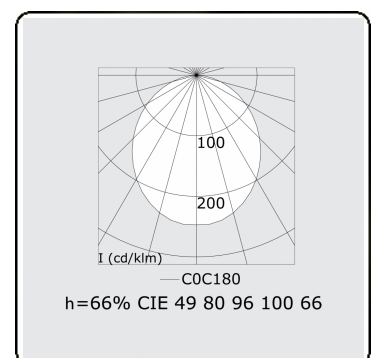

Lichttechnische Daten

UGR	>19
CIE Fluxcode	49 80 96 100 66

Abmessungen

A	2264 mm
---	---------

Bemerkungen

Einbauleuchte (mit Rand) - Direkt - HO 150mA - satiniert (bündig) - RAL

ENERGY

Verrijgbaar op aanvraag.