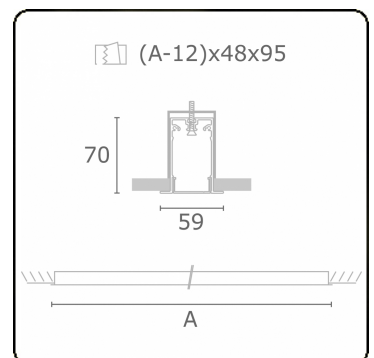

**Lichttechnische Daten**

UGR	>19
CIE Fluxcode	49 80 96 100 66

**Abmessungen**

A	2544 mm
---	---------

**Bemerkungen**

Einbauleuchte (mit Rand) - Direkt - HO 150mA - satiniert (bündig) - RAL

**ENERGY**

Verrijgbaar op aanvraag.