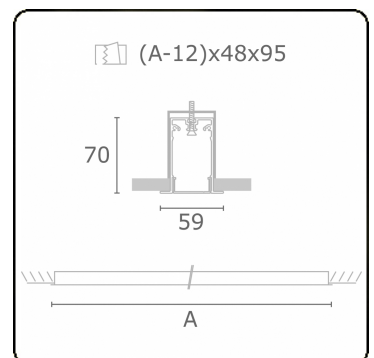

Photometric details

UGR	>19
CIE Fluxcode	49 80 96 100 66

Dimensions

A	2824 mm
---	---------

Remarks

Recessed luminaire (with trim) - Direct - HO 150mA - satin (flush) - RAL

ENERG

Verkrijgbaar op aanvraag.