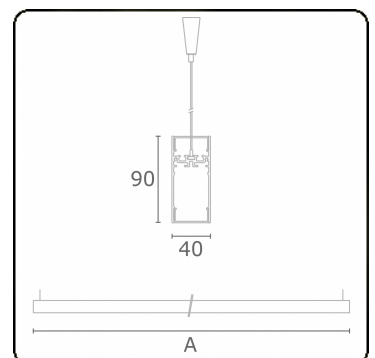

Lichttechnische gegevens

UGR	>19
CIE Fluxcode	49 80 96 100 66
CIE Fluxcode Indirect	00 00 00 00 66

Afmetingen

A	1410 mm
---	---------

Opmerkingen

Pendelarmatuur - Direct/Indirect - HO 150mA - satiné (gelijkglegend) - RAL