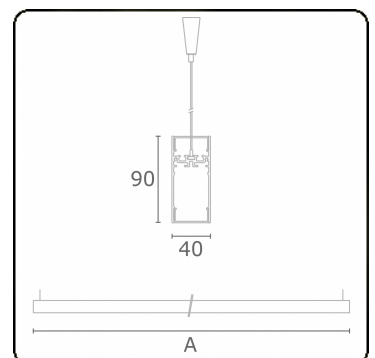

Lichttechnische gegevens

UGR	>19
CIE Fluxcode	49 80 96 100 66
CIE Fluxcode Indirect	00 00 00 00 66

Afmetingen

A	2530 mm
---	---------

Opmerkingen

Pendelarmatuur - Direct/Indirect - HO 150mA - satiné (gelijkglegend) - RAL