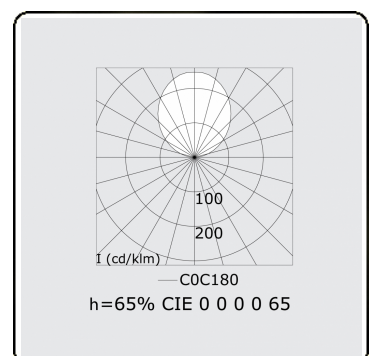

**Elektrische Gegevens**

Veiligheidsklasse	I
Voeding	230V
Voorschakelapparaat	Stroomvoeding

**Lampgegevens**

Lamptype	LED 4000K
Wattage	3,2W
Bruto lichtstroom	4690
Armatuur vermogen	24,6W
Aantal	7
Levensduur LED module	L80/B10 > 72000h
Kleurtolerantie	MacAdam 3
CRI	>80

**Lichttechnische gegevens**

UGR	>19
CIE Fluxcode	49 80 96 100 66
CIE Fluxcode Indirect	00 00 00 00 66

**Afmetingen**

A	1130 mm
---	---------

**Opmerkingen**

Pendelarmatuur - Direct/Indirect - HO 150mA - satiné (gelijkglegend) - RAL