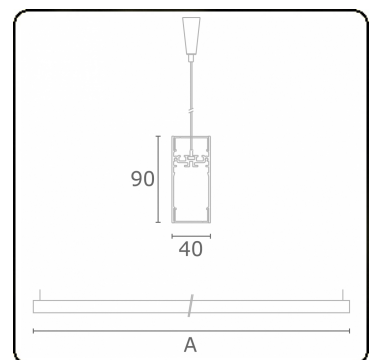

**Lichttechnische gegevens**

UGR	>19
CIE Fluxcode	49 80 96 100 66
CIE Fluxcode Indirect	00 00 00 00 66

**Afmetingen**

A	1130 mm
---	---------

**Opmerkingen**

Pendelarmatuur - Direct/Indirect - HO 150mA - satiné (gelijkglegend) - RAL