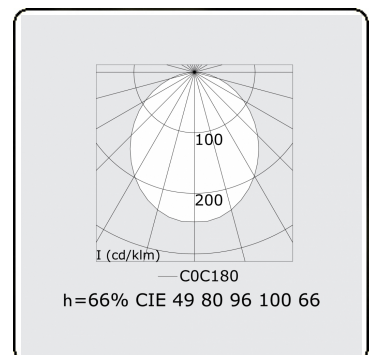

**Lichttechnische gegevens**

UGR	>19
CIE Fluxcode	49 80 96 100 66
CIE Fluxcode Indirect	00 00 00 00 66

**Afmetingen**

A	1130 mm
---	---------

**Opmerkingen**

Pendelarmatuur - Direct/Indirect - HO 150mA - satiné (gelijkglegend) - RAL