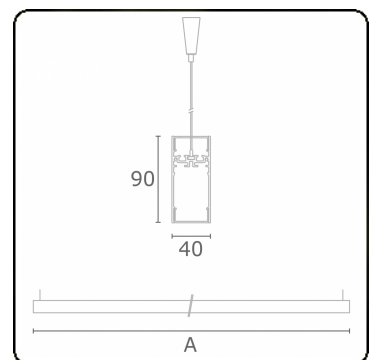

Lichttechnische gegevens

UGR	>19
CIE Fluxcode	49 80 96 100 66
CIE Fluxcode Indirect	00 00 00 00 66

Afmetingen

A	1970 mm
---	---------

Opmerkingen

Pendelarmatuur - Direct/Indirect - HO 150mA - satiné (gelijkglegend) - RAL