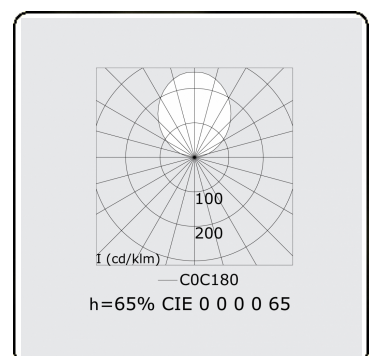

Elektrische Gegevens

Veiligheidsklasse	I
Voeding	230V
Voorschakelapparaat	Stroomvoeding

Lampgegevens

Lamptype	LED 4000K
Wattage	3,2W
Bruto lichtstroom	8710
Armatuur vermogen	45,8W
Aantal	13
Levensduur LED module	L80/B10 > 72000h
Kleurtolerantie	MacAdam 3
CRI	>80

Lichttechnische gegevens

UGR	>19
CIE Fluxcode	49 80 96 100 66
CIE Fluxcode Indirect	00 00 00 00 66

Afmetingen

A	1970 mm
---	---------

Opmerkingen

Pendelarmatuur - Direct/Indirect - HO 150mA - satiné (gelijkglegend) - RAL