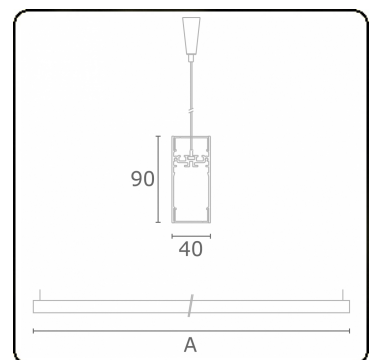

Lichttechnische gegevens

UGR	>19
CIE Fluxcode	49 80 96 100 66
CIE Fluxcode Indirect	00 00 00 00 66

Afmetingen

A	2250 mm
---	---------

Opmerkingen

Pendelarmatuur - Direct/Indirect - HO 150mA - satiné (gelijkglegend) - RAL