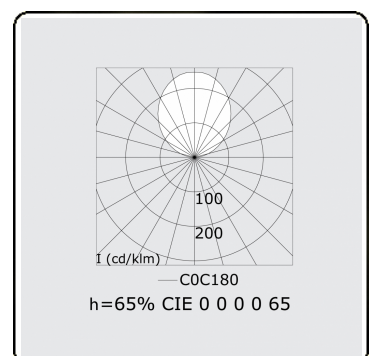

Elektrische Gegevens

Veiligheidsklasse	I
Voeding	230V
Voorschakelapparaat	Stroomvoeding

Lampgegevens

Lamptype	LED 4000K
Wattage	3,2W
Bruto lichtstroom	10050
Armatuur vermogen	52,8W
Aantal	15
Levensduur LED module	L80/B10 > 72000h
Kleurtolerantie	MacAdam 3
CRI	>80

Lichttechnische gegevens

UGR	>19
CIE Fluxcode	49 80 96 100 66
CIE Fluxcode Indirect	00 00 00 00 66

Afmetingen

A	2250 mm
---	---------

Opmerkingen

Pendelarmatuur - Direct/Indirect - HO 150mA - satiné (gelijkglegend) - RAL