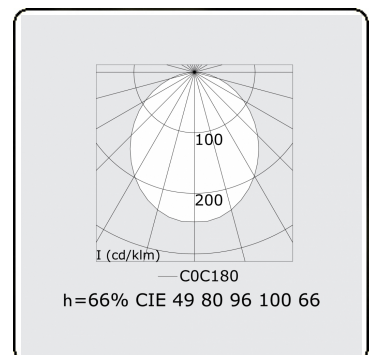

Lichttechnische gegevens

UGR	>19
CIE Fluxcode	49 80 96 100 66
CIE Fluxcode Indirect	00 00 00 00 66

Afmetingen

A	2250 mm
---	---------

Opmerkingen

Pendelarmatuur - Direct/Indirect - HO 150mA - satiné (gelijkglegend) - RAL