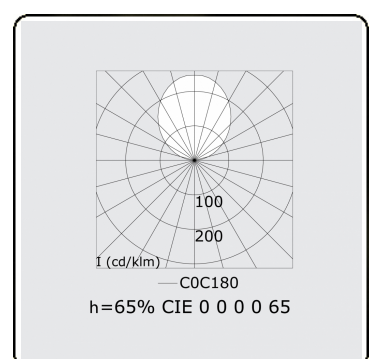

Lichttechnische gegevens

UGR	>19
CIE Fluxcode	49 80 96 100 66
CIE Fluxcode Indirect	00 00 00 00 66

Afmetingen

A	1690 mm
---	---------

Opmerkingen

Pendelarmatuur - Direct/Indirect - HO 150mA - satiné (gelijkglegend) - RAL