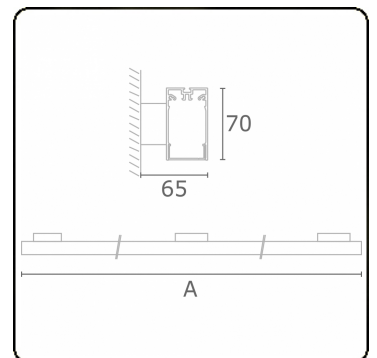

Photometric details

UGR	>19
CIE Fluxcode	49 80 96 100 66

Dimensions

A	1410 mm
---	---------

Remarks

Wall luminaire - Direct - HO 150mA - satin (flush) - ANO

ENERGY

Verrijgbaar op aanvraag.