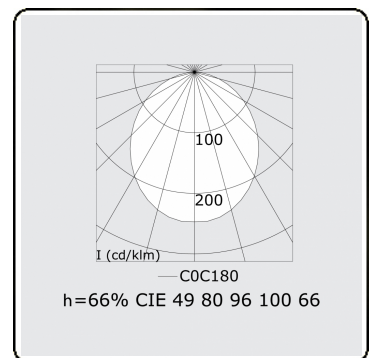

Photometric details

UGR	>19
CIE Fluxcode	49 80 96 100 66

Dimensions

A	1410 mm
---	---------

Remarks

Wall luminaire - Direct - HO 150mA - satin (flush) - ANO

ENERGY

Verrijgbaar op aanvraag.