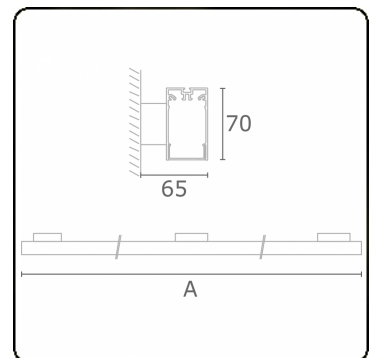

Photometric details

UGR	>19
CIE Fluxcode	49 80 96 100 66

Dimensions

A	1410 mm
---	---------

Remarks

Wall luminaire - Direct - HO 150mA - satin (flush) - ANO

ENERGY

Verrijgbaar op aanvraag.