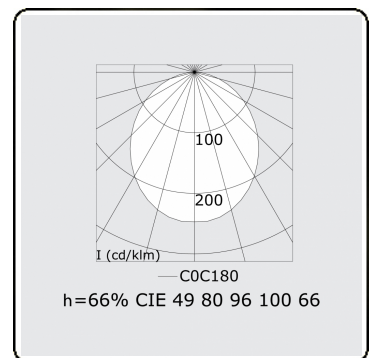

Photometric details

UGR	>19
CIE Fluxcode	49 80 96 100 66

Dimensions

A	1410 mm
---	---------

Remarks

Wall luminaire - Direct - HO 150mA - satin (flush) - ANO

ENERGY

Verrijgbaar op aanvraag.