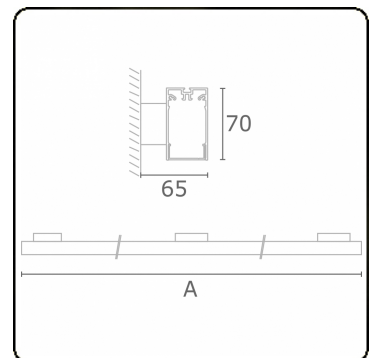

Lichttechnische gegevens

UGR	>19
CIE Fluxcode	49 80 96 100 66

Afmetingen

A	1130 mm
---	---------

Opmerkingen

Wandarmatuur - Direct - HO 150mA - satiné (gelijkgend) - ANO

ENERGY

Verrijgbaar op aanvraag.