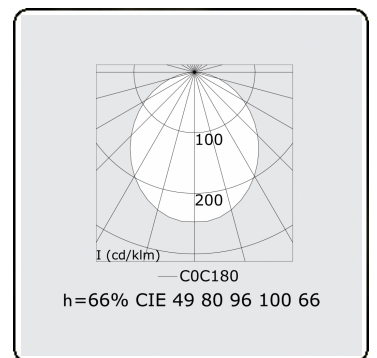

Lichttechnische gegevens

UGR	>19
CIE Fluxcode	49 80 96 100 66

Afmetingen

A	1130 mm
---	---------

Opmerkingen

Wandarmatuur - Direct - HO 150mA - satiné (gelijkgend) - ANO

ENERGY

Verrijgbaar op aanvraag.