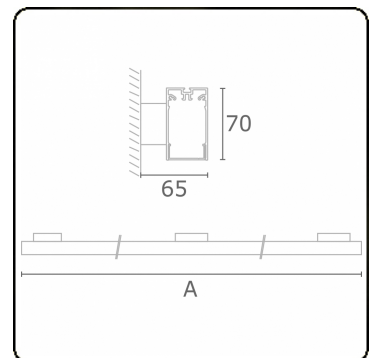

Lichttechnische gegevens

UGR	>19
CIE Fluxcode	49 80 96 100 66

Afmetingen

A	1410 mm
---	---------

Opmerkingen

Wandarmatuur - Direct - HO 150mA - satiné (gelijkglegend) - ANO

ENERGY

Verrijgbaar op aanvraag.