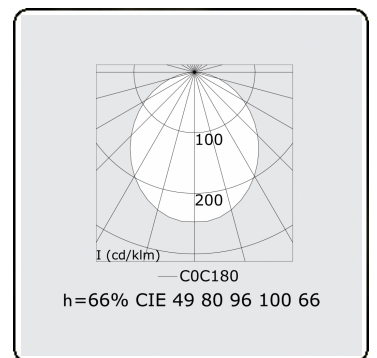

Lichttechnische gegevens

UGR	>19
CIE Fluxcode	49 80 96 100 66

Afmetingen

A	1410 mm
---	---------

Opmerkingen

Wandarmatuur - Direct - HO 150mA - satiné (gelijkglegend) - ANO

ENERGY

Verrijgbaar op aanvraag.