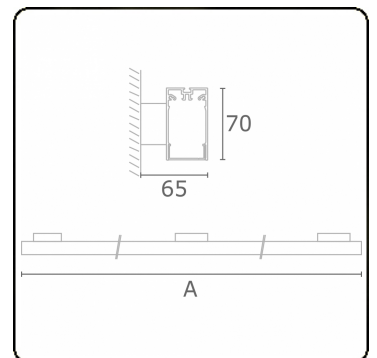

Photometric details

UGR	>19
CIE Fluxcode	49 80 96 100 66

Dimensions

A	1130 mm
---	---------

Remarks

Wall luminaire - Direct - HO 150mA - satin (flush) - ANO

ENERGY

Verrijgbaar op aanvraag.