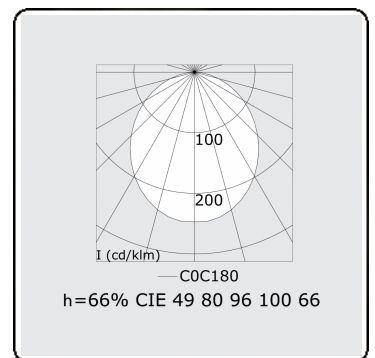

Lichttechnische gegevens

UGR	>19
CIE Fluxcode	49 80 96 100 66

Afmetingen

A	850 mm
---	--------

Opmerkingen

Wandarmatuur - Direct - HO 150mA - satiné (gelijkglegend) - ANO

ENERGY

Verrijgbaar op aanvraag.