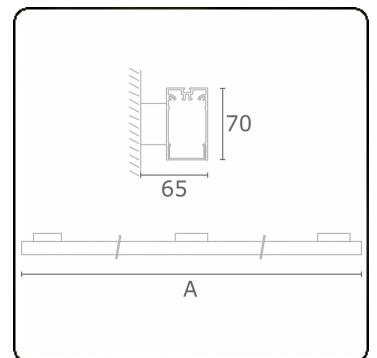

Lichttechnische gegevens

UGR	>19
CIE Fluxcode	49 80 96 100 66

Afmetingen

A	850 mm
---	--------

Opmerkingen

Wandarmatuur - Direct - HO 150mA - satiné (gelijkglegend) - ANO

ENERGY

Verrijgbaar op aanvraag.