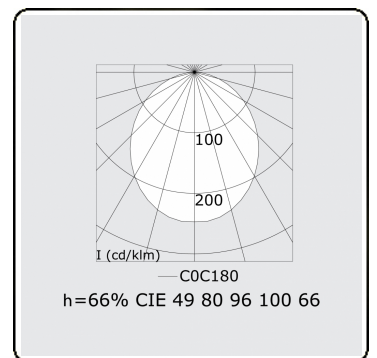

Lichttechnische gegevens

UGR	>19
CIE Fluxcode	49 80 96 100 66

Afmetingen

A	850 mm
---	--------

Opmerkingen

Wandarmatuur - Direct - HO 150mA - satiné (gelijkglegend) - ANO

ENERGY

Verrijgbaar op aanvraag.