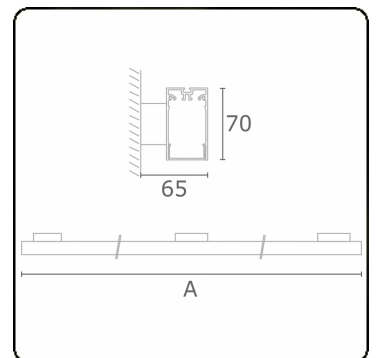

Photometric details

UGR	>19
CIE Fluxcode	49 80 96 100 66

Dimensions

A	570 mm
---	--------

Remarks

Wall luminaire - Direct - HO 150mA - satin (flush) - ANO

ENERGY

Verrijgbaar op aanvraag.