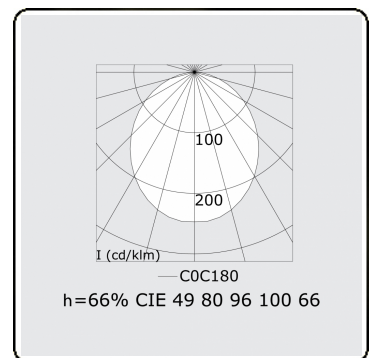

Photometric details

UGR	>19
CIE Fluxcode	49 80 96 100 66

Dimensions

A	570 mm
---	--------

Remarks

Wall luminaire - Direct - HO 150mA - satin (flush) - ANO

ENERGY

Verrijgbaar op aanvraag.