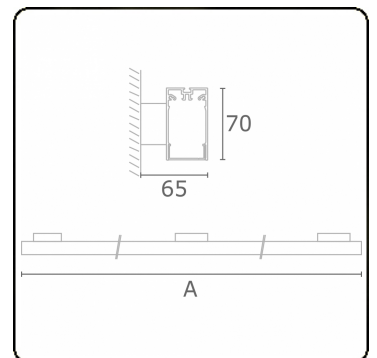

**Lichttechnische Daten**

UGR	>19
CIE Fluxcode	49 80 96 100 66

**Abmessungen**

A	570 mm
---	--------

**Bemerkungen**

Wandleuchte - direkt - HO 150mA - satiniert (bündig) - ANO

**ENERGY**

Verrijgbaar op aanvraag.