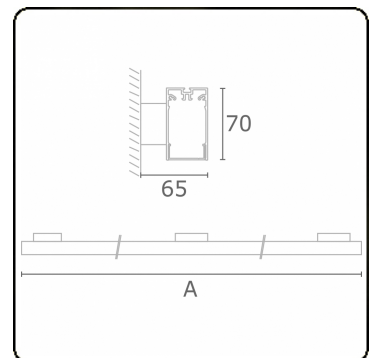

**Photometric details**

UGR	>19
CIE Fluxcode	49 80 96 100 66

**Dimensions**

A	850 mm
---	--------

**Remarks**

Wall luminaire - Direct - HO 150mA - satin (flush) - ANO

**ENERGY**

Verrijgbaar op aanvraag.