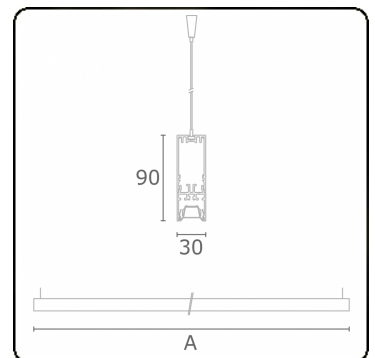

**Lichttechnische gegevens**

UGR	<19
CIE Fluxcode	90 99 100 100 68

**Afmetingen**

A	1130 mm
---	---------

**Opmerkingen**

Pendelarmatuur - Direct - LO 400mA - BAP raster - RAL

**ENERGY**

Verrijgbaar op aanvraag.