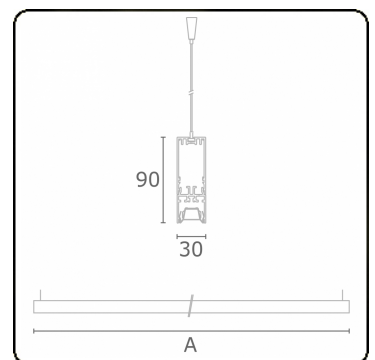

Photometric details

UGR	<19
CIE Fluxcode	90 99 100 100 68

Dimensions

A	1130 mm
---	---------

Remarks

Suspended luminaire - Direct - LO 400mA - VDT louvre - RAL

ENERGY

Verrijgbaar op aanvraag.