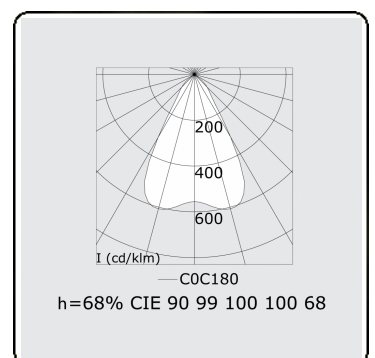

Lichttechnische gegevens

UGR	<19
CIE Fluxcode	90 99 100 100 68

Afmetingen

A	1410 mm
---	---------

Opmerkingen

Pendelarmatuur - Direct - LO 400mA - BAP raster - RAL

ENERGY

Verrijgbaar op aanvraag.