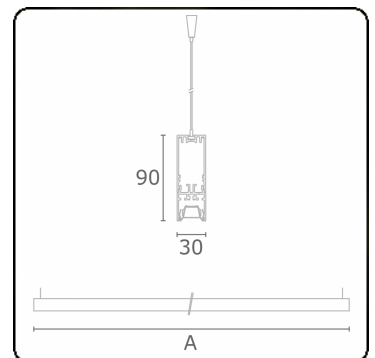

**Lichttechnische Daten**

UGR	<19
CIE Fluxcode	90 99 100 100 68

**Abmessungen**

A	1410 mm
---	---------

**Bemerkungen**

Pendelleuchte - Direkt - LO 400mA - BAP raster - RAL

**ENERGY**

Verrijgbaar op aanvraag.