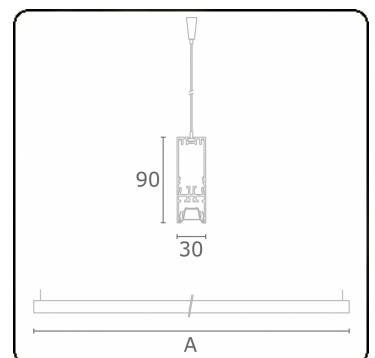

**Photometric details**

UGR	<19
CIE Fluxcode	90 99 100 100 68

**Dimensions**

A	1690 mm
---	---------

**Remarks**

Suspended luminaire - Direct - LO 400mA - VDT louvre - RAL

**ENERGY**

Verkrijgbaar op aanvraag.