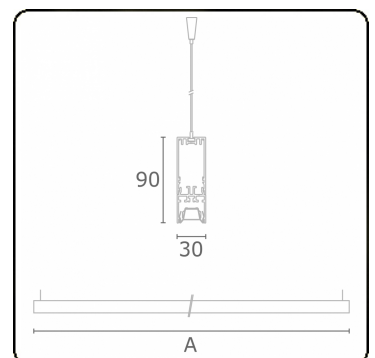

**Photometric details**

UGR	<19
CIE Fluxcode	90 99 100 100 68

**Dimensions**

A	1690 mm
---	---------

**Remarks**

Suspended luminaire - Direct - LO 400mA - VDT louvre - RAL

**ENERGY**

A  
 Verkrijgbaar op aanvraag.  
B  
 Disponible sur demande.  
C  
D  
 Available on request.  
E  
 Auf Anfrage.  
F  
G