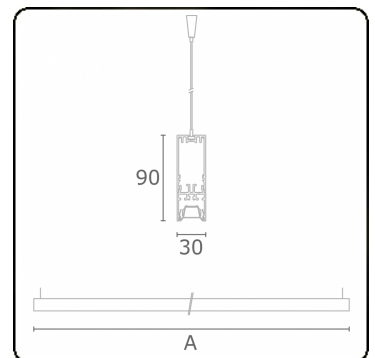

Lichttechnische Daten

UGR	<19
CIE Fluxcode	90 99 100 100 68

Abmessungen

A	1690 mm
---	---------

Bemerkungen

Pendelleuchte - Direkt - LO 400mA - BAP raster - RAL

ENERGY

Verrijgbaar op aanvraag.