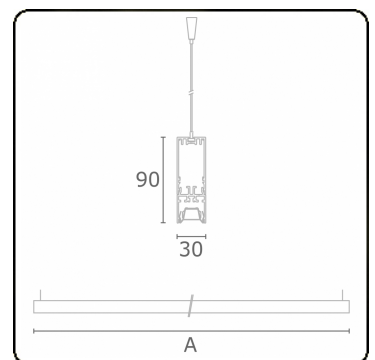

Photometric details

UGR	<19
CIE Fluxcode	90 99 100 100 68

Dimensions

A	1970 mm
---	---------

Remarks

Suspended luminaire - Direct - LO 400mA - VDT louvre - RAL

ENERGY

A
 Verkrijgbaar op aanvraag.
B
 Disponible sur demande.
C
D
 Available on request.
E
F
 Auf Anfrage.
G