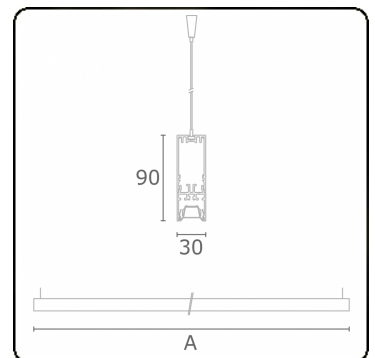

Lichttechnische Daten

UGR	<19
CIE Fluxcode	90 99 100 100 68

Abmessungen

A	1970 mm
---	---------

Bemerkungen

Pendelleuchte - Direkt - LO 400mA - BAP raster - RAL

ENERGY

Verrijgbaar op aanvraag.