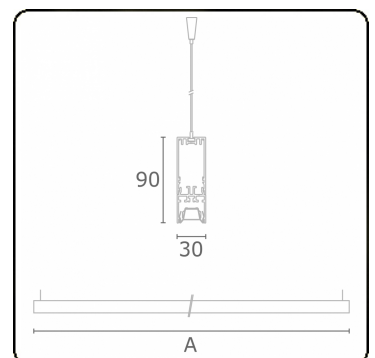

Lichttechnische gegevens

UGR	<19
CIE Fluxcode	90 99 100 100 68

Afmetingen

A	2250 mm
---	---------

Opmerkingen

Pendelarmatuur - Direct - LO 400mA - BAP raster - RAL

ENERGY

A
 Verkrijgbaar op aanvraag.
B
 Disponible sur demande.
C
D
 Available on request.
E
F
 Auf Anfrage.
G