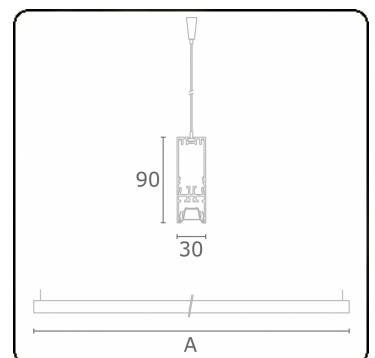

**Lichttechnische gegevens**

UGR	<19
CIE Fluxcode	90 99 100 100 68

**Afmetingen**

A	2250 mm
---	---------

**Opmerkingen**

Pendelarmatuur - Direct - LO 400mA - BAP raster - RAL

**ENERGY**

Verrijgbaar op aanvraag.