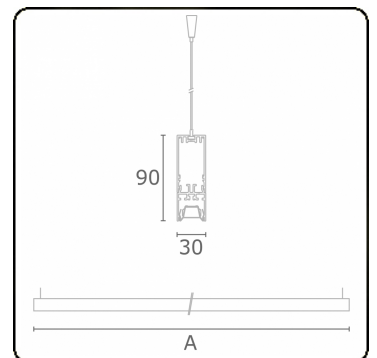

Lichttechnische Daten

| | |
|--------------|------------------|
| UGR | <19 |
| CIE Fluxcode | 90 99 100 100 68 |

Abmessungen

| | |
|---|---------|
| A | 2250 mm |
|---|---------|

Bemerkungen

Pendelleuchte - Direkt - LO 400mA - BAP raster - RAL