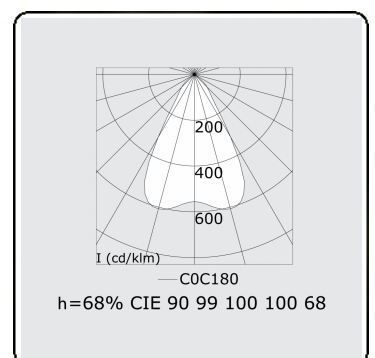

Lichttechnische gegevens

UGR	<19
CIE Fluxcode	90 99 100 100 68

Afmetingen

A	2810 mm
---	---------

Opmerkingen

Pendelarmatuur - Direct - LO 400mA - BAP raster - RAL

ENERGY

Verrijgbaar op aanvraag.