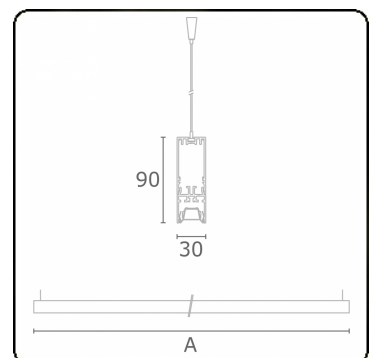

Lichttechnische gegevens

UGR	<19
CIE Fluxcode	90 99 100 100 68

Afmetingen

A	2810 mm
---	---------

Opmerkingen

Pendelarmatuur - Direct - LO 400mA - BAP raster - RAL

ENERGY

Verrijgbaar op aanvraag.