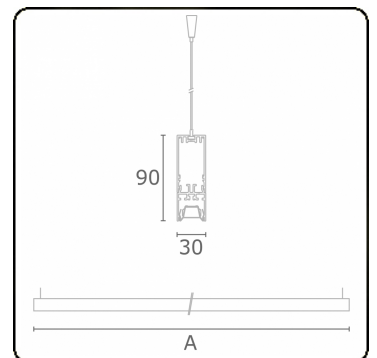

Lichttechnische Daten

| | |
|--------------|------------------|
| UGR | <19 |
| CIE Fluxcode | 90 99 100 100 68 |

Abmessungen

| | |
|---|---------|
| A | 2810 mm |
|---|---------|

Bemerkungen

Pendelleuchte - Direkt - LO 400mA - BAP raster - RAL