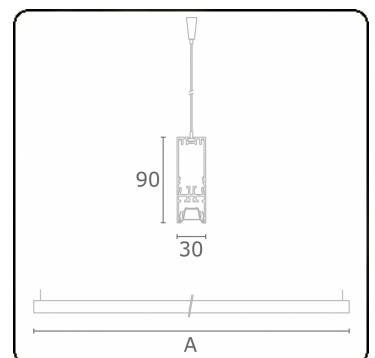

**Lichttechnische gegevens**

UGR	<19
CIE Fluxcode	90 99 100 100 68

**Afmetingen**

A	1130 mm
---	---------

**Opmerkingen**

Pendelarmatuur - Direct - LO 400mA - BAP raster - RAL

**ENERGY**

Verrijgbaar op aanvraag.