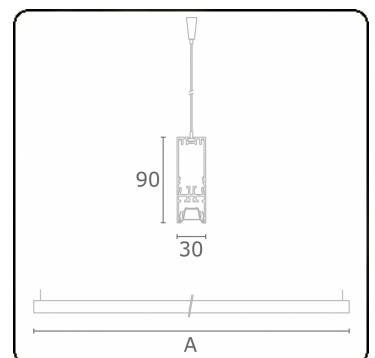

Lichttechnische gegevens

| | |
|--------------|------------------|
| UGR | <19 |
| CIE Fluxcode | 90 99 100 100 68 |

Afmetingen

| | |
|---|---------|
| A | 1970 mm |
|---|---------|

Opmerkingen

Pendelarmatuur - Direct - LO 400mA - BAP raster - RAL