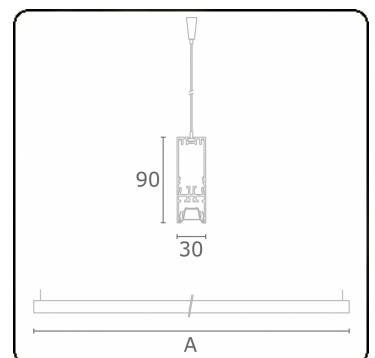

Lichttechnische gegevens

UGR	<19
CIE Fluxcode	90 99 100 100 68

Afmetingen

A	2250 mm
---	---------

Opmerkingen

Pendelarmatuur - Direct - LO 400mA - BAP raster - RAL

ENERGY

Verrijgbaar op aanvraag.