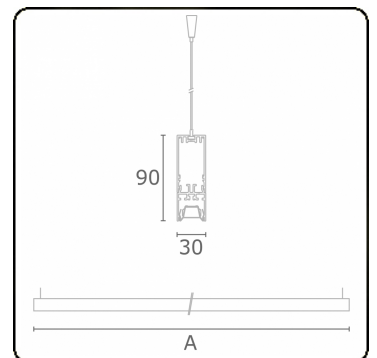

**Lichttechnische gegevens**

UGR	<19
CIE Fluxcode	90 99 100 100 68

**Afmetingen**

A	2250 mm
---	---------

**Opmerkingen**

Pendelarmatuur - Direct - LO 400mA - BAP raster - RAL

**ENERGY**

A  
 Verkrijgbaar op aanvraag.  
B  
 Disponible sur demande.  
C  
D  
 Available on request.  
E  
F  
 Auf Anfrage.  
G