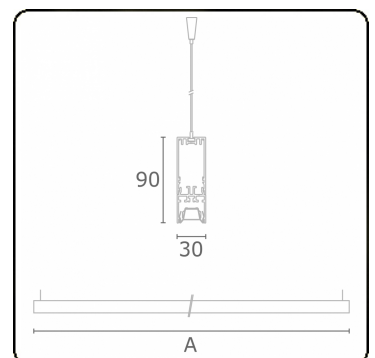

Lichttechnische gegevens

UGR	<19
CIE Fluxcode	90 99 100 100 68

Afmetingen

A	2530 mm
---	---------

Opmerkingen

Pendelarmatuur - Direct - LO 400mA - BAP raster - RAL

ENERGY

Verrijgbaar op aanvraag.